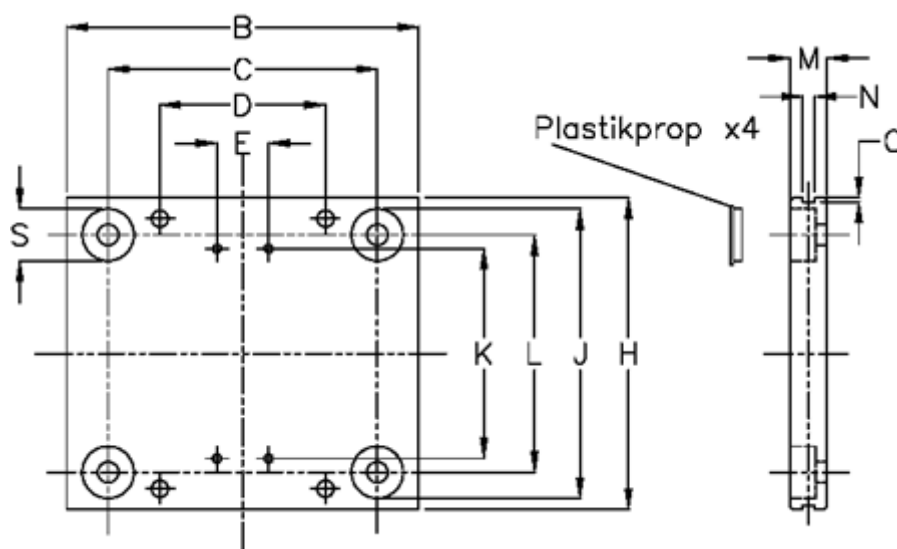

Varenummer: 0591125
 Beskrivelse: Hepco SL2 vogn SS CP M44-125
 for smørefilt

Mål

B	= 125	Huller til smørenippel = M4 x 0.7 x 8	S	= 25 x 8.7
C	= 88	J	= 96	vægt kg/1000 = 0.50
D	= 50	K	= 69	
E	= 25	L	= 72.29	
For leje	= 34	M	= 14.50	
For skinne	= M/NM 44	Monteringshuller	= M8 x 1.25	
H	= 116	N	= 6	
Huller til lejer = 4 (+0.010 +0.022)		O	= 2.0	